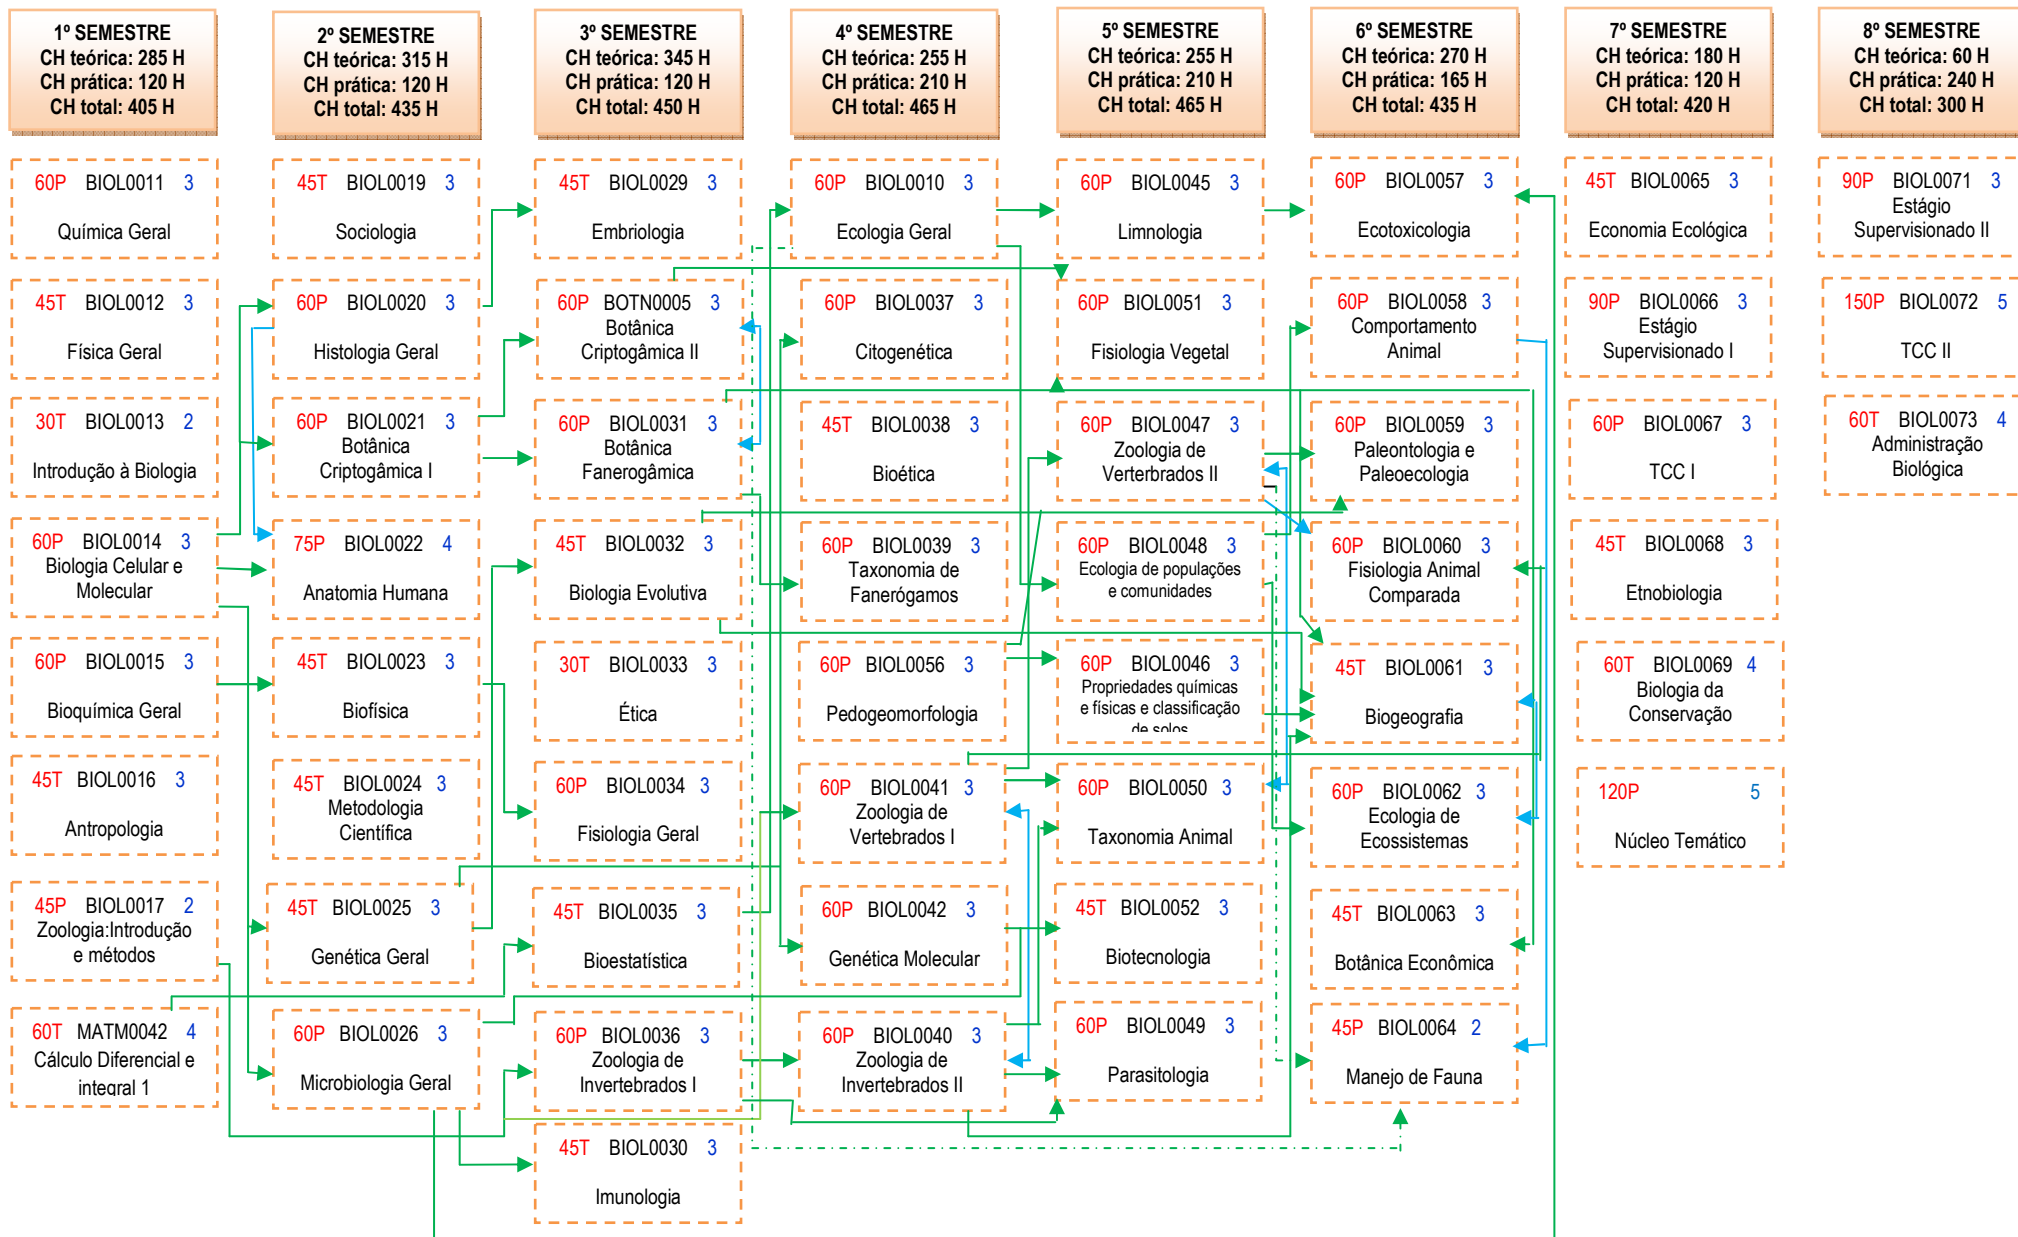

## FLUXOGRAMA DE DISCIPLINAS OBRIGATÓRIAS DO CURSO DE BACHARELADO EM CIÊNCIAS BIOLÓGICAS (CH TOTAL: 3.375 HS) \*

### LEGENDA:

SETAS VERDES: PRÉ-REQUISITOS

SETAS AZUIS: CO-REQUISITOS

CHT: CARGA HORÁRIA DISCIPLINA SOMENTE TEÓRICA

CHP: CARGA HORÁRIA DISCIPLINA TEÓRICA E PRÁTICA

CR: NÚMERO DE CRÉDITOS (15H TEORICA – 1CR; 30H PRATICA – 1CR)

CODIGO: CADASTRO SIGA

CH CODIGO CR  
NOME DA  
DISCIPLINA

\*Fluxograma atualizado em 2011.2. Sujeito a alterações.