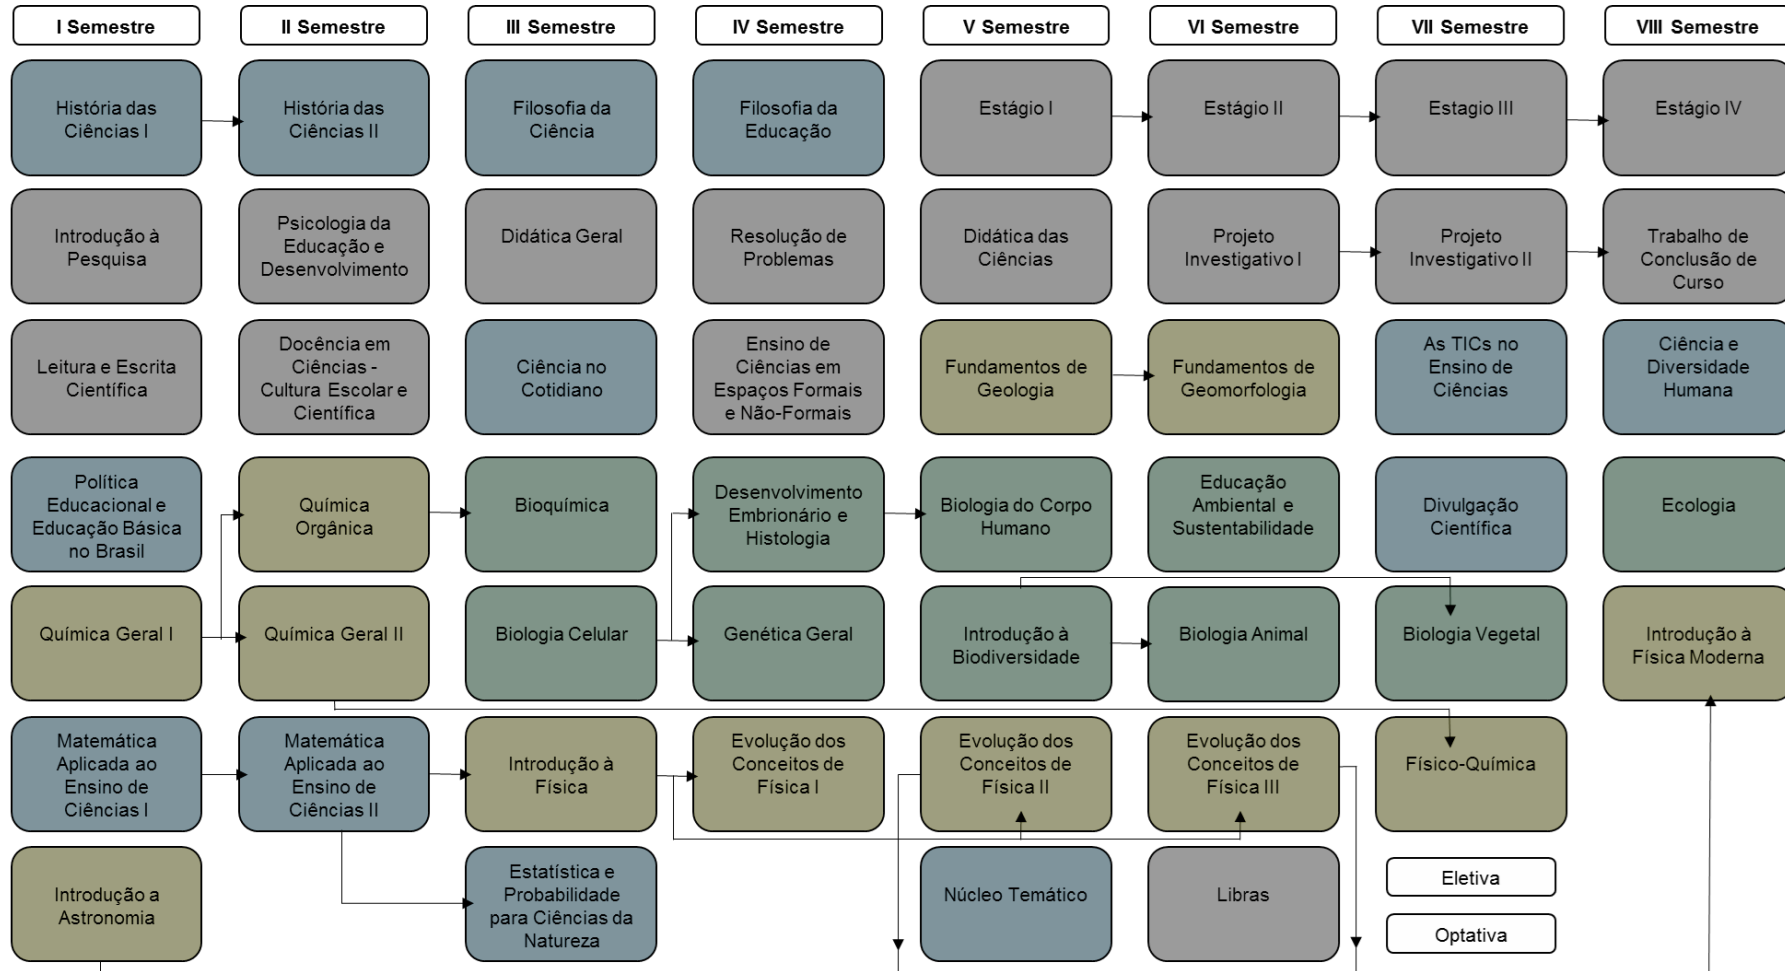

6.1 Fluxograma do Curso de Licenciatura em Ciências da Natureza

Eixo "Energia e universo"
 Eixo "Seres vivos e meio ambiente"
 Eixo "Ciência, tecnologia, sociedade e ambiente"
 Eixo "Educação em ciências"
 → Pré-requisito

Fonte: elaborado pela equipe do NDE.