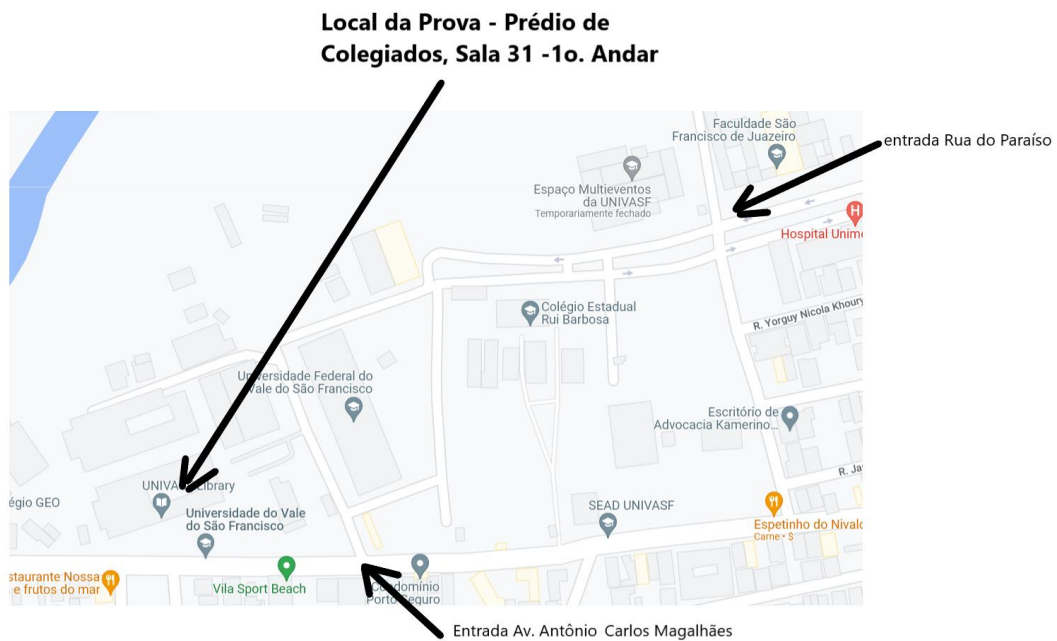

Universidade Federal Do Vale do São Francisco - UNIVASF

Mestrado Nacional Profissional em Ensino de Física – MNPEF

Seleção 2023

Local: Univasf – Campus Juazeiro

Av. Antônio C. Magalhães, 510 - Santo Antonio, Juazeiro - BA, 48902-300

PRÉDIO DE COLEGIADOS – 1º ANDAR – SALA 31

Caro candidato, chegar com antecedência ao local. Início da prova: 13:00 h (horário de Brasília), munido de documento com foto, caneta azul ou preta

Nenhum candidato poderá entrar no local de prova após transcorridos 30 minutos de seu início, e nenhum candidato poderá deixar o local da prova antes de decorrida uma hora de seu início