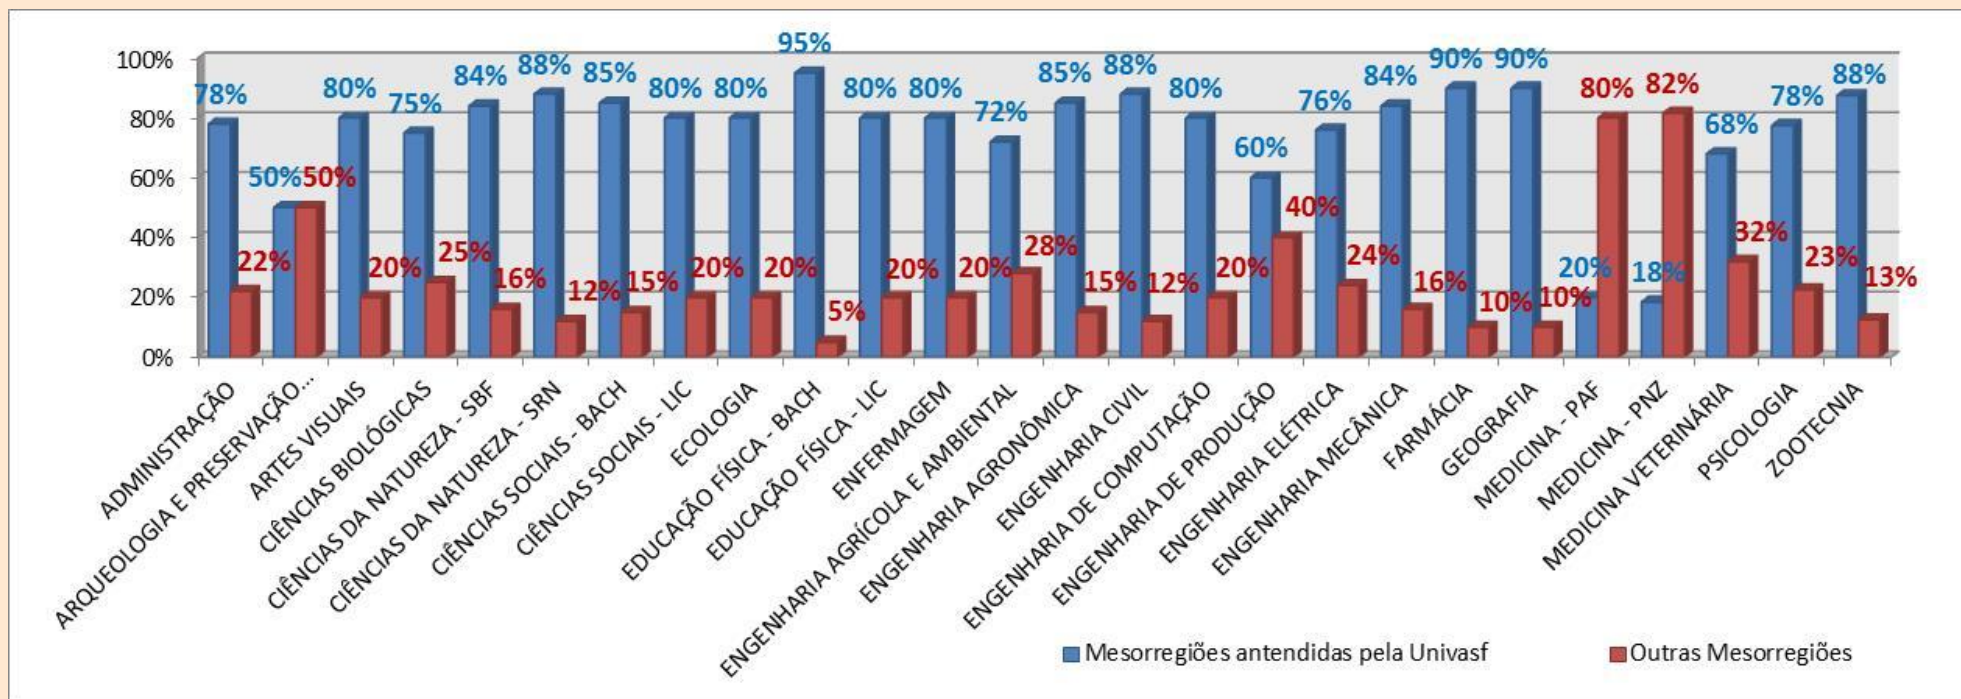

Gráfico 14 - Percentuais dos aprovados na modalidade Ampla Concorrência, oriundos das Mesorregiões atendidas pela Univasf x outras Mesorregiões

Dos 722 aprovados na Ampla Concorrência, 542 ou 75,06% são oriundos das Mesorregiões atendidas pela Univasf.