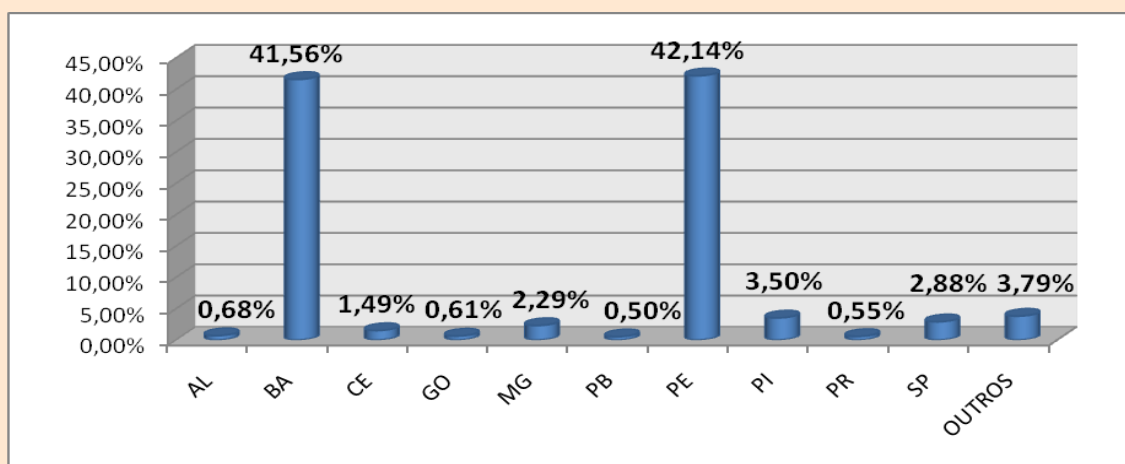

Tabela 9 - Estados dos inscritos por curso

Estado de Residência dos Inscritos

Tabela 8 - Estados dos inscritos

Sigla	Estado	Número de Inscritos
AC	Acre	14
AL	Alagoas	311
AM	Amazonas	23
AP	Amapá	16
BA	Bahia	19119
CE	Ceará	685
DF	Distrito Federal	176
ES	Espírito Santo	216
GO	Goiás	281
MA	Maranhão	117
MG	Minas Gerais	1055
MS	Mato Grosso do Sul	68
MT	Mato Grosso	56
PA	Pará	132
PB	Paraíba	232
PE	Pernambuco	19386
PI	Piauí	1611
PR	Paraná	254
RJ	Rio de Janeiro	223
RN	Rio Grande do Norte	158
RO	Rondônia	52
RR	Roraima	7
RS	Rio Grande do Sul	179
SC	Santa Catarina	101
SE	Sergipe	148
SP	São Paulo	1327
TO	Tocantins	59
TOTAL		46006

Gráfico 5 - Estados com maior número de inscritos