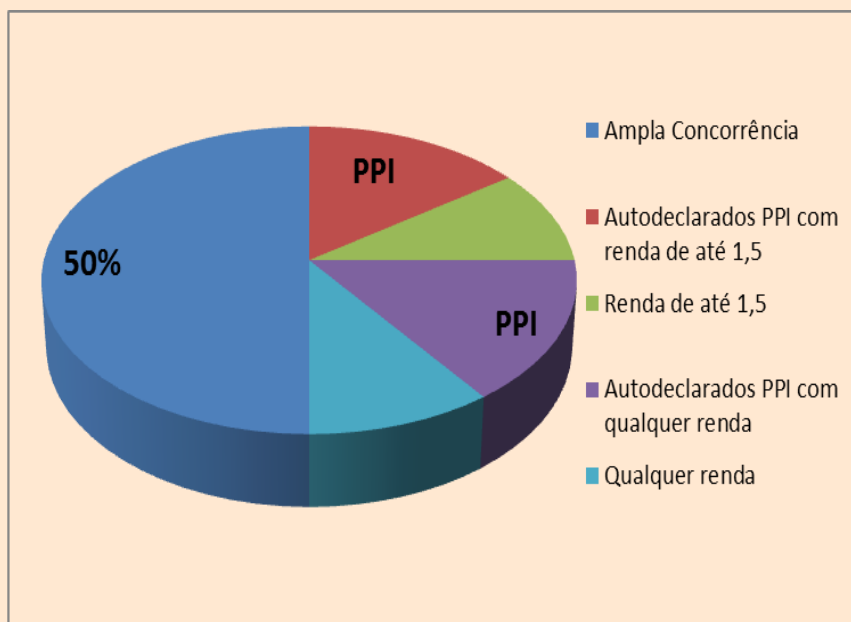

Nesta seleção, algumas variáveis modificaram a forma como as estatísticas devem ser apresentadas. A primeira mudança foi que neste ano houve dois processos seletivos para as vagas do ano letivo de 2015, por causa da oferta de 40 vagas do Curso de Ecologia e do Curso de Geografia ofertados, no semestre 2015.2. Nesse sentido, a Univasf ampliou de 1370 para 1450 vagas anuais nos Cursos de Graduação.

Com o advento da Lei nº 12.711, de 29 de agosto de 2012, publicada no DOU de 30/08/2012, do Decreto nº 7.824, de 11 de outubro de 2012, publicado no DOU de 15/10/2012 e da Portaria Normativa nº 18, do MEC, de 11 de outubro de 2012, publicada no DOU de 15/10/2012, as cotas na UNIVASF passaram a adotar, já em 2013, o percentual de reserva de vagas pela política afirmativa de 50%, acrescentando também os critérios socioeconômicos e étnico-raciais.

De acordo com a lei, 50% das vagas devem ser reservadas para candidatos que cursaram o Ensino Médio em escolas públicas ou possuem a Certificação do Ensino Médio. Desse percentual, metade fica para os discentes com renda per capita de até

Figura 1 – Ilustração da aplicação das cotas no PS-ICG