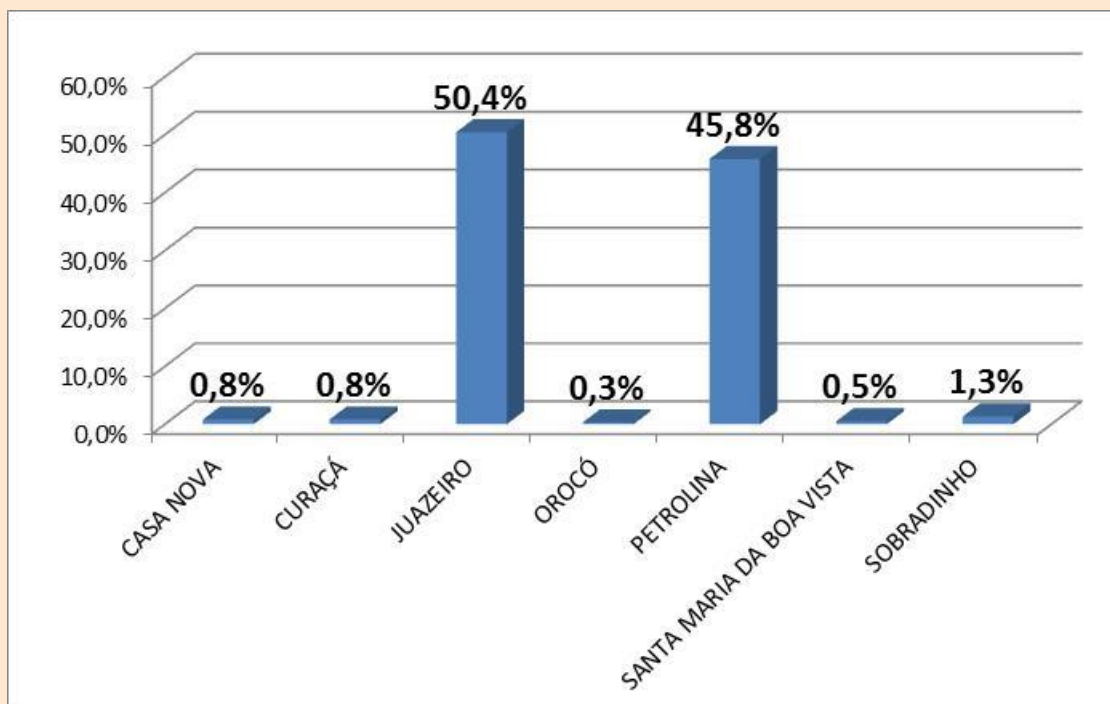

Distribuição dos 605 aprovados oriundos da Ride do Polo Petrolina/Juazeiro

Gráfico 16 – Distribuição dos aprovados na RIDE

Como nota-se no gráfico, do total de 605 aprovados da RIDE, 96,19% são oriundos dos municípios de Petrolina e de Juazeiro.