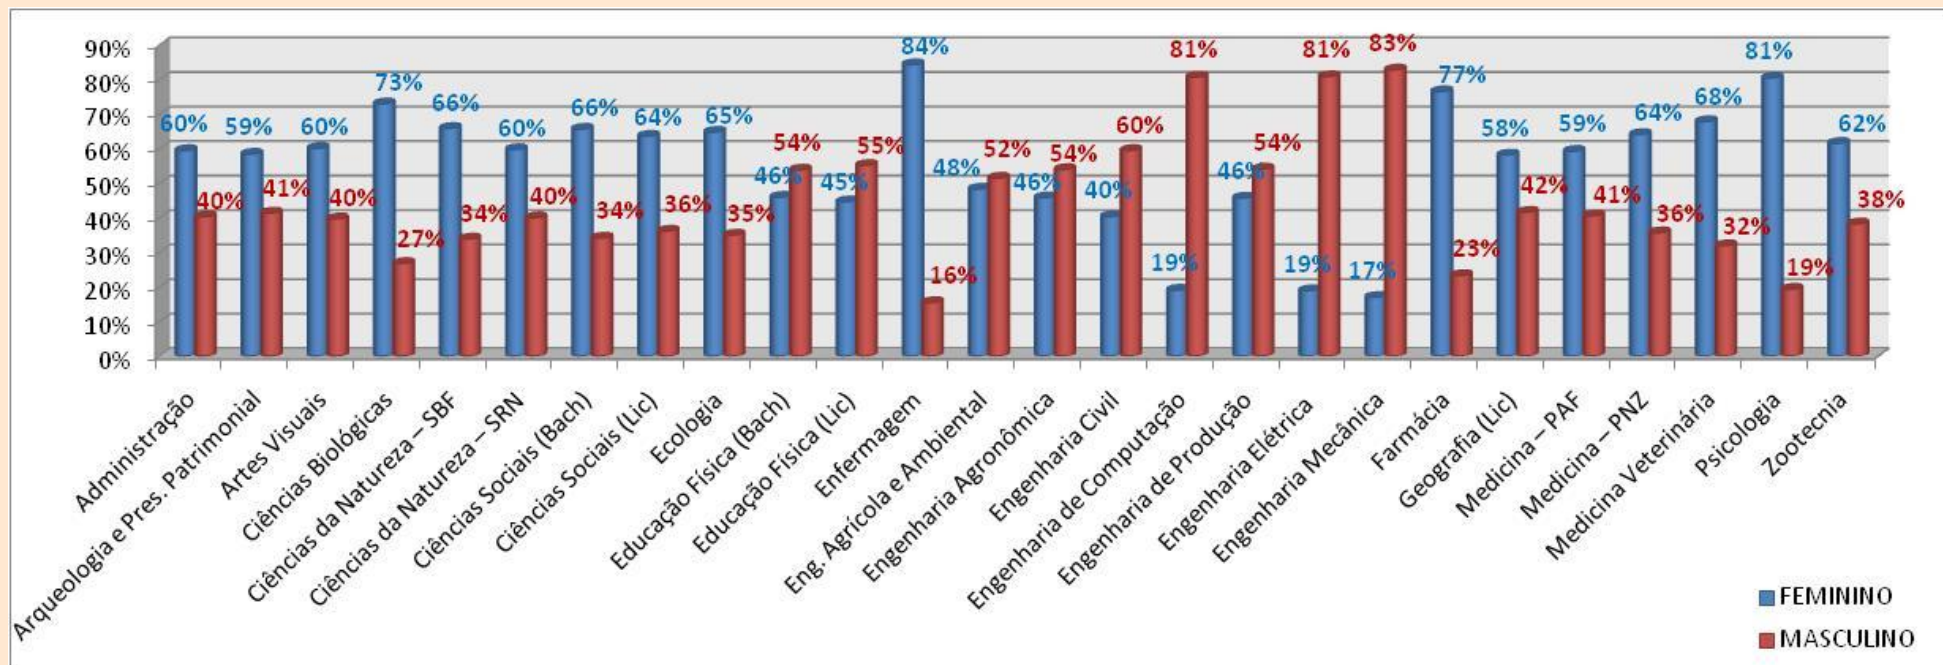

Gráfico 3 – Percentuais de inscritos por curso e por sexo

Número de Candidato por Curso

Tabela 5 – Inscritos por curso e por modalidade de concorrência

Curso	Ampla Concorrência			Política Afirmativa - Cotas Sócio-Étnico-Raciais												Total de Vagas	Insc. Totais	Conc. Total
				L1			L2			L3			L4					
	Insc.	Vagas	Conc.	Insc.	Vagas	Conc.	Insc.	Vagas	Conc.	Insc.	Vagas	Conc.	Insc.	Vagas	Conc.			
Administração	2371	50	47,42	516	9	57,33	1442	16	90,13	336	9	37,33	583	16	36,44	100	5248	52,48
Arqueologia e Pres. Patrimonial	270	20	13,50	20	2	10,00	107	8	13,38	17	2	8,50	107	8	13,38	40	521	13,03
Artes Visuais	611	20	30,55	58	2	29,00	318	8	39,75	35	2	17,50	212	8	26,50	40	1234	30,85
Ciências Biológicas	861	40	21,53	128	7	18,29	370	13	28,46	204	7	29,14	304	13	23,38	80	1867	23,34
Ciências da Natureza – SBF	909	50	18,18	185	5	37,00	570	20	28,50	76	5	15,20	317	20	15,85	100	2057	20,57
Ciências da Natureza – SRN	493	25	19,72	32	3	10,67	219	10	21,90	43	3	14,33	173	9	19,22	50	960	19,20
Ciências Sociais (Bach)	529	20	26,45	115	2	57,50	323	8	40,38	40	2	20,00	156	8	19,50	40	1163	29,08
Ciências Sociais (Lic)	625	20	31,25	75	2	37,50	437	8	54,63	60	2	30,00	224	8	28,00	40	1421	35,53
Ecologia	620	20	31,00	34	2	17,00	241	8	30,13	26	2	13,00	204	8	25,50	40	1125	28,13
Educação Física (Lic)	1189	20	59,45	217	3	72,33	905	7	129,29	136	3	45,33	317	7	45,29	40	2764	69,10
Educação Física (Bach)	1031	20	51,55	194	3	64,67	825	7	117,86	75	3	25,00	345	7	49,29	40	2470	61,75
Enfermagem	809	20	40,45	193	3	64,33	507	7	72,43	100	3	33,33	198	7	28,29	40	1807	45,18
Eng. Agrícola e Ambiental	395	25	15,80	34	3	11,33	271	10	27,10	25	2	12,50	126	10	12,60	50	851	17,02
Engenharia Agrônômica	741	40	18,53	110	7	15,71	343	13	26,38	89	7	12,71	183	13	14,08	80	1466	18,33
Engenharia Civil	558	25	22,32	86	3	28,67	356	10	35,60	47	2	23,50	188	10	18,80	50	1235	24,70
Engenharia de Computação	373	25	14,92	39	3	13,00	200	10	20,00	13	2	6,50	90	10	9,00	50	715	14,30
Engenharia de Produção	356	25	14,24	37	3	12,33	178	10	17,80	25	2	12,50	131	10	13,10	50	727	14,54
Engenharia Elétrica	370	25	14,80	94	3	31,33	173	10	17,30	21	2	10,50	74	10	7,40	50	732	14,64
Engenharia Mecânica	358	25	14,32	33	3	11,00	191	10	19,10	33	2	16,50	106	10	10,60	50	721	14,42
Farmácia	776	40	19,40	191	7	27,29	490	13	37,69	175	7	25,00	209	13	16,08	80	1841	23,01
Geografia	624	20	31,20	44	2	22,00	303	8	37,88	62	2	31,00	185	8	23,13	40	1218	30,45
Medicina PAF	1558	20	77,90	87	2	43,50	383	8	47,88	1888	2	944,00	203	8	25,38	40	4119	102,98
Medicina PNZ	2664	40	66,60	241	7	34,43	518	13	39,85	231	7	33,00	372	13	28,62	80	4026	50,33
Medicina Veterinária	634	25	25,36	107	4	26,75	337	9	37,44	83	4	20,75	122	8	15,25	50	1283	25,66
Psicologia	1374	40	34,35	322	7	46,00	731	13	56,23	178	7	25,43	299	13	23,00	80	2904	36,30
Zootecnia	736	25	29,44	122	4	30,50	389	9	43,22	113	4	28,25	171	8	21,38	50	1531	30,62
TOTAL	21835	725	30,12	3314	101	32,81	11127	266	41,83	4131	95	43,48	5599	263	21,29	1450	46006	31,73

AC = Ampla Concorrência / L1, L2, L3 e L4 = ver definição no item 4.5 do [Edital nº 01](#), da Univasf, de 09 de janeiro de 2015, publicado no Diário Oficial da União nº 7, de 12/01/2015, seção 3, páginas 45-48, e no no item 4.5 do [Edital nº 06](#), da Univasf, de 03 de junho, publicado no Diário Oficial da União nº 105, de 05/06/2015, seção 3, páginas 39-42.