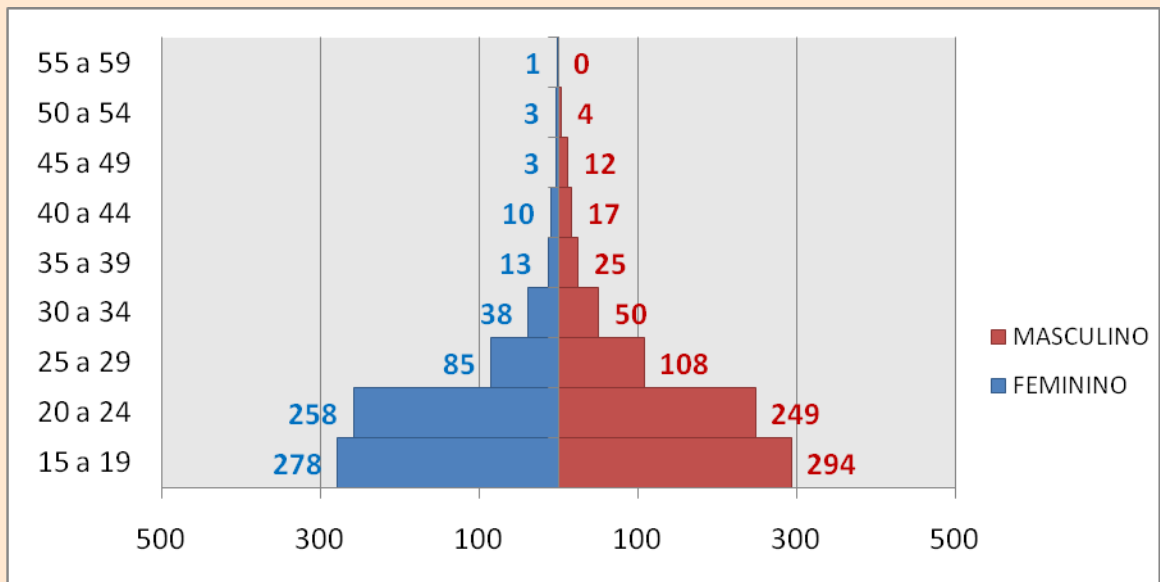

Tabela 21 - Notas mínimas, médias e máximas dos aprovados por modalidade de concorrência e curso

IDADE	F	M	TOTAL
17	20	16	36
18	139	130	269
19	119	148	267
20	92	89	181
21	62	60	122
22	54	40	94
23	32	31	63
24	18	29	47
25	32	30	62
26	17	16	33
27	14	23	37
28	13	21	34
29	9	18	27
30	10	18	28
31	8	8	16
32	7	10	17
33	7	5	12
34	6	9	15
35	5	12	17

36	2	4	6
37	2	6	8
38	2	0	2
39	2	3	5
40	1	3	4
41	2	7	9
42	2	2	4
43	5	4	9
44	0	1	1
45	0	3	3
46	1	3	4
47	1	2	3
48	0	4	4
49	1	0	1
50	0	1	1
51	0	1	1
52	3	2	5
55	1	0	1
TOTAL	689	759	1448

Gráfico 9 - Pirâmide etária dos candidatos aprovados