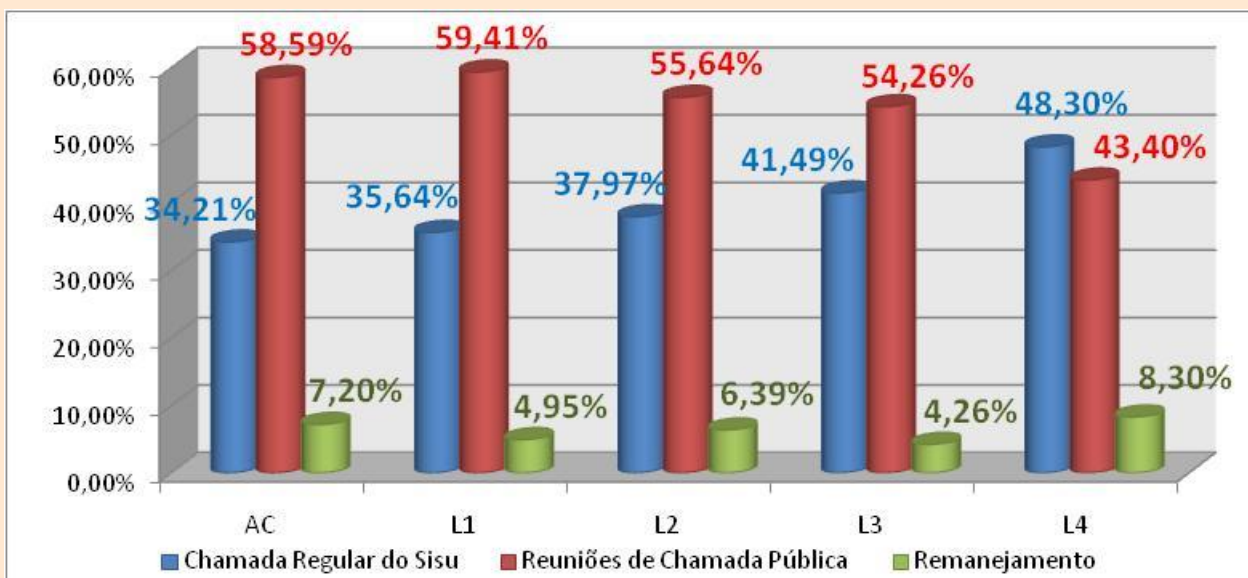

Comparativo entre o preenchimento de vagas pelo Sisu e por outras etapas

Tabela 37 - Preenchimento pelo Sisu x Lista de Espera

ETAPAS	AC	L1	L2	L3	L4	TOTAL GERAL
Preenchimento pelas Chamadas do Sisu	247	36	101	39	128	551
Preenchimento por Reuniões	423	60	148	51	115	797
Preenchimento por Remanejamentos	52	5	17	4	22	100
Total	722	101	266	94	265	1448

Gráfico 20 - Comparativo do preenchimento de vagas pelo Sisu x Chamada Regular x Reuniões e Remanejamentos