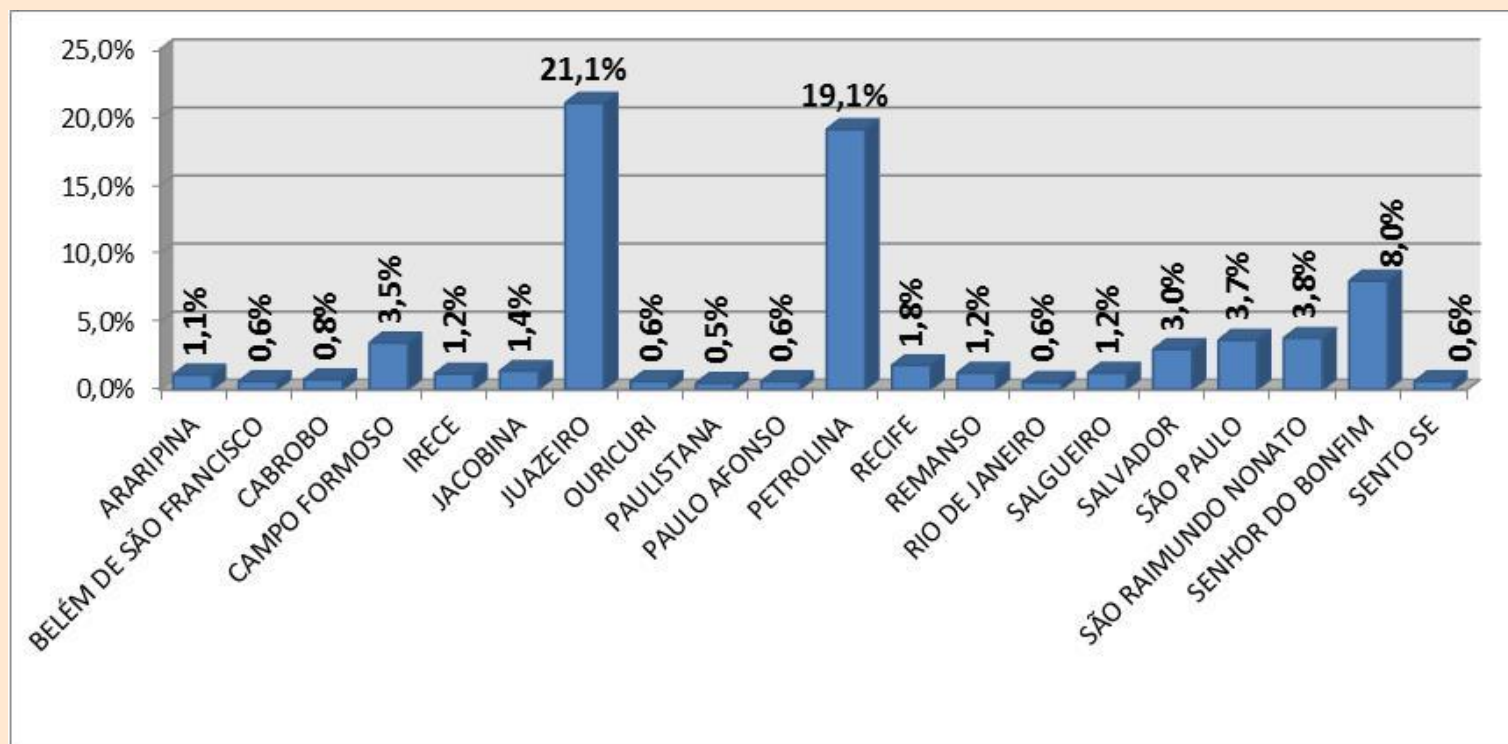

Ocupação das vagas dos Municípios com maior número de aprovações

Gráfico 17 - Municípios com maior índice de aprovação

Com esse gráfico, nota-se que os Municípios circunvizinhos dos campi da Univasf (Araripina, Cabrobó, Campo Formoso, Casa Nova, Jacobina, Juazeiro, Ouricuri, Petrolina, Remanso, Salgueiro, São Raimundo Nonato, Senhor do Bonfim, Sobradinho) detêm aproximadamente 63% do total de aprovados. Se fossem considerados os dados de outros municípios da região, esse percentual seria ainda maior.