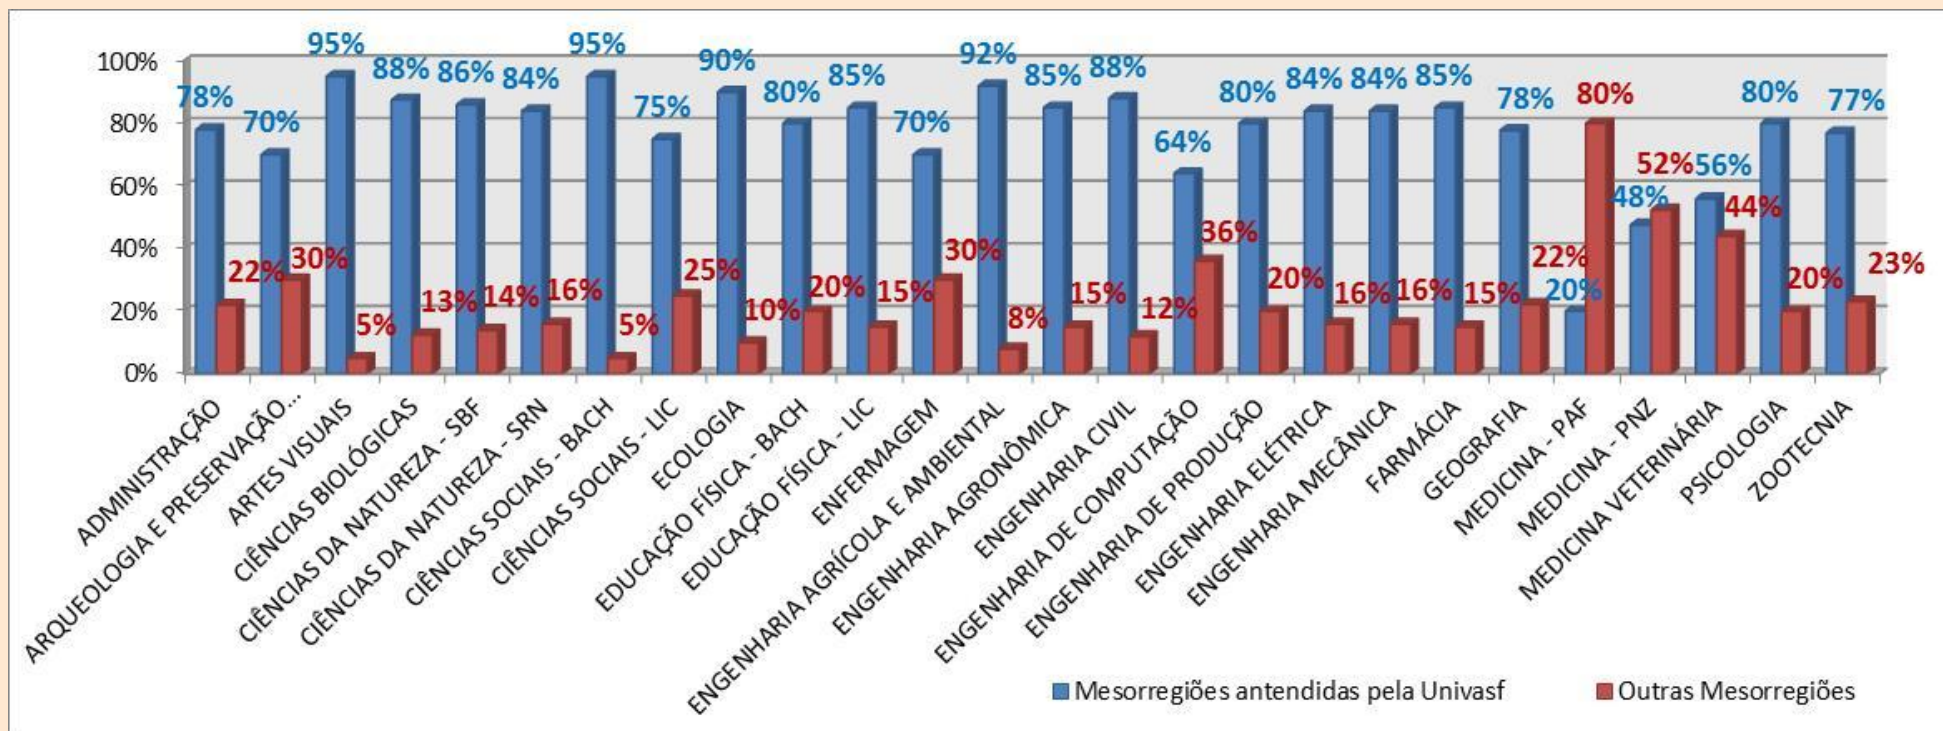

Gráfico 15 - Percentuais dos aprovados nas cotas, oriundos das Mesorregiões atendidas pela Univasf x outras Mesorregiões

Dos 726 aprovados nas cotas, 565 ou 77,82% são oriundos das Mesorregiões atendidas pela Univasf. Em comparação com a seleção anterior, houve uma redução maior que 2% dos aprovados dessas Mesorregiões.