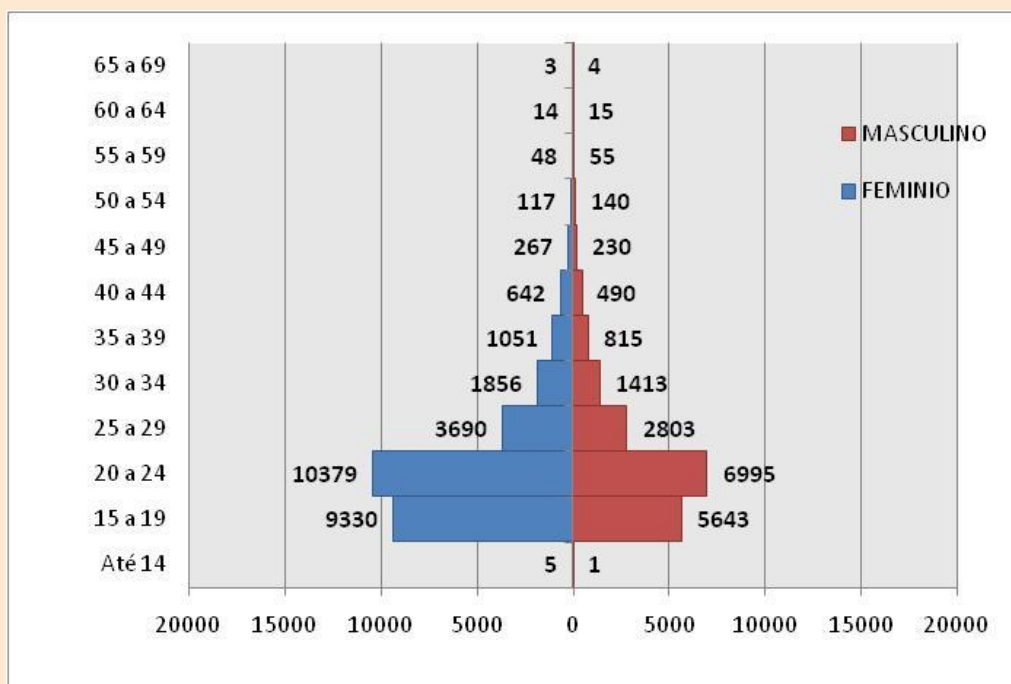

Tabela 7 - Idade dos candidatos considerando o ano de 2015

IDADE	F	M	TOTAL
14	5	1	6
15	61	33	94
16	357	177	534
17	1294	671	1965
18	3624	2232	5856
19	3994	2530	6524
20	3378	2253	5631
21	2490	1702	4192
22	1870	1238	3108
23	1510	955	2465
24	1131	847	1978
25	899	705	1604
26	824	602	1426
27	704	554	1258
28	680	500	1180
29	583	442	1025
30	475	382	857
31	398	290	688
32	376	271	647
33	340	247	587
34	267	223	490
35	283	212	495
36	225	170	395
37	197	124	321
38	177	144	321
39	169	165	334
40	168	112	280
41	141	118	259

42	122	84	206
43	122	103	225
44	89	73	162
45	64	62	126
46	53	52	105
47	47	49	96
48	56	44	100
49	47	23	70
50	32	38	70
51	29	35	64
52	18	31	49
53	17	18	35
54	21	18	39
55	23	15	38
56	8	17	25
57	6	7	13
58	9	8	17
59	2	8	10
60	3	5	8
61	5	1	6
62	5	2	7
63	0	7	7
64	1	0	1
65	3	1	4
67	0	1	1
68	0	1	1
69	0	1	1
Total	27402	18604	46006

Gráfico 4 - Pirâmide etária dos candidatos