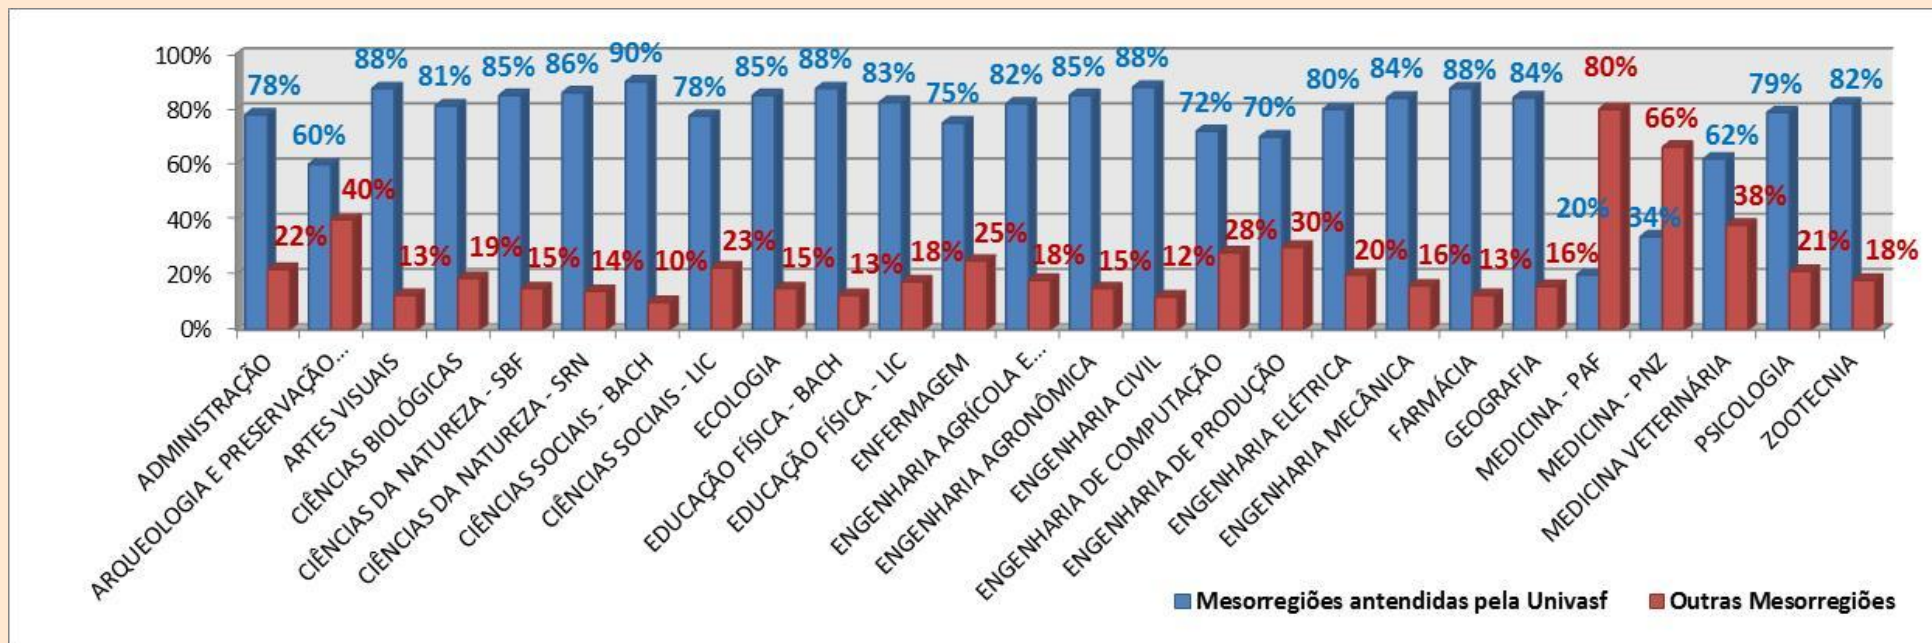

Esse dado pode ser melhor observado no gráfico que segue:

Gráfico 13 - Percentuais gerais de aprovados oriundos das Mesorregiões atendidas pela Univasf x outras Mesorregiões

Percebe-se neste gráfico que os únicos cursos em que os oriundos de outras Mesorregiões possuem os maiores valores são os de Medicina, pois são os que demandam candidatos em uma concorrência nacional. Além disso, é imprescindível considerar que esses dados são preliminares, tendo em vista que o estudo de naturalidade foi realizado antes da finalização das matrículas. Os gráficos que seguem mostram a ocupação de vagas por Mesorregiões na Ampla Concorrência e nas cotas: