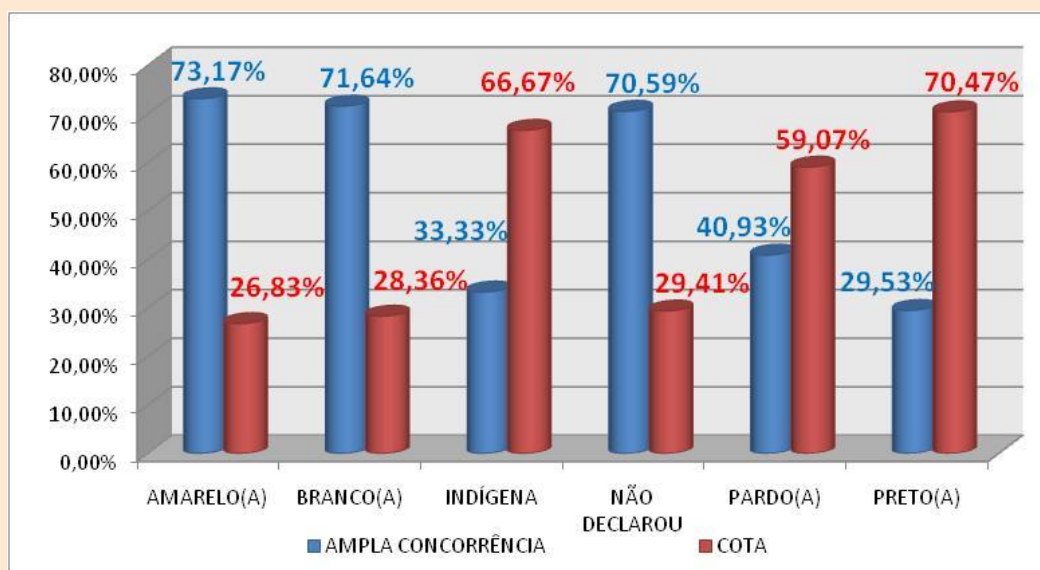

Tabela 40 - Autodeclaração dos aprovados na Reserva de Vagas

CURSOS	AMARELO(A)	BRANCO(A)	INDÍGENA	NÃO DECLARADO	PARDA(A)	PRETO(A)	TOTAL
Administração	1	11			29	9	50
Arq. e Pres. Patrimonial		1			17	2	20
Artes Visuais		4			10	6	20
Ciências Biológicas		5		2	31	2	40
Ciê. da Natureza – SBF		6		1	32	11	50
Ciê. da Natureza – SRN		3	1		18	3	25
Ciências Sociais (Bach.)		1		1	14	4	20
Ciências Sociais (Lic.)		1		1	11	7	20
Ecologia	1	1			14	4	20
Educação Física (Bach.)	1	2	1		11	5	20
Educação Física (Lic.)		5			14	1	20
Enfermagem		3	1		12	4	20
Eng. Agrícola e Ambiental	1	4		1	14	5	25
Eng. Agrônômica	1	9		1	24	5	40
Eng. Civil		4			19	2	25
Eng. de Computação		4			19	2	25
Eng. de Produção	1	4			15	5	25
Eng. Elétrica	1	3			20	1	25
Eng. Mecânica	1	3			15	6	25
Farmácia		8			28	4	40
Geografia	1				14	3	18
Medicina – PAF		3	1		14	2	20
Medicina – PNZ	1	12			25	4	42
Med. Veterinária		6			19		25
Psicologia		8		3	26	3	40
Zootecnia	1	3			17	5	26
Total	11	114	4	10	482	105	726

Gráfico 22 - Comparativo de autodeclaração da Ampla Concorrência x Cotas