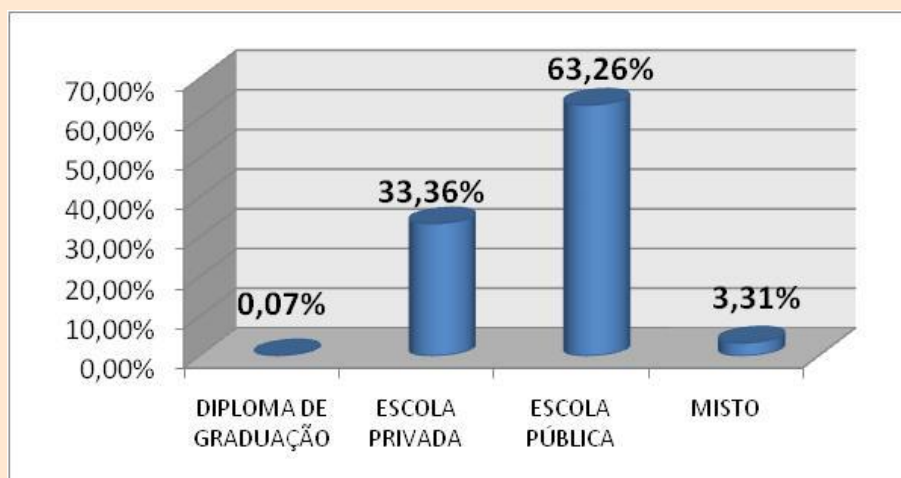

Tabela 34 - Origem escolar dos aprovados na Ampla Concorrência

ORIGEM ESCOLAR DOS APROVADOS

Tabela 33 - Origem escolar dos aprovados

CURSOS	DIPLOMA DE GRADUAÇÃO	ESCOLA PRIVADA	ESCOLA PÚBLICA	MISTO	TOTAL GERAL
Administração		35	57	8	100
Arq. e Pres. Patrimonial		5	34	1	40
Artes Visuais		10	30		40
Ciências Biológicas		26	54		80
Ciê. da Natureza – SBF		13	83	4	100
Ciê. da Natureza – SRN		2	46	2	50
Ciências Sociais (Bach.)		10	27	3	40
Ciências Sociais (Lic.)		8	31	1	40
Ecologia		8	30	2	40
Educação Física (Bach.)		14	25	1	40
Educação Física (Lic.)		8	26	6	40
Enfermagem	1	18	20	1	40
Eng. Agrícola e Ambiental		19	27	4	50
Eng. Agrônômica		35	43	2	80
Eng. Civil		21	28	1	50
Eng. de Computação		23	27		50
Eng. de Produção		23	26	1	50
Eng. Elétrica		20	29	1	50
Eng. Mecânica		24	26		50
Farmácia		35	43	2	80
Geografia		6	31	1	38
Medicina - PAF		20	20		40
Medicina - PNZ		36	43	1	80
Med. Veterinária		21	28	1	50
Psicologia		33	45	2	80
Zootecnia		10	37	3	50
Total	1	483	916	48	1448

Gráfico 18 - Percentual de origem escola dos aprovados