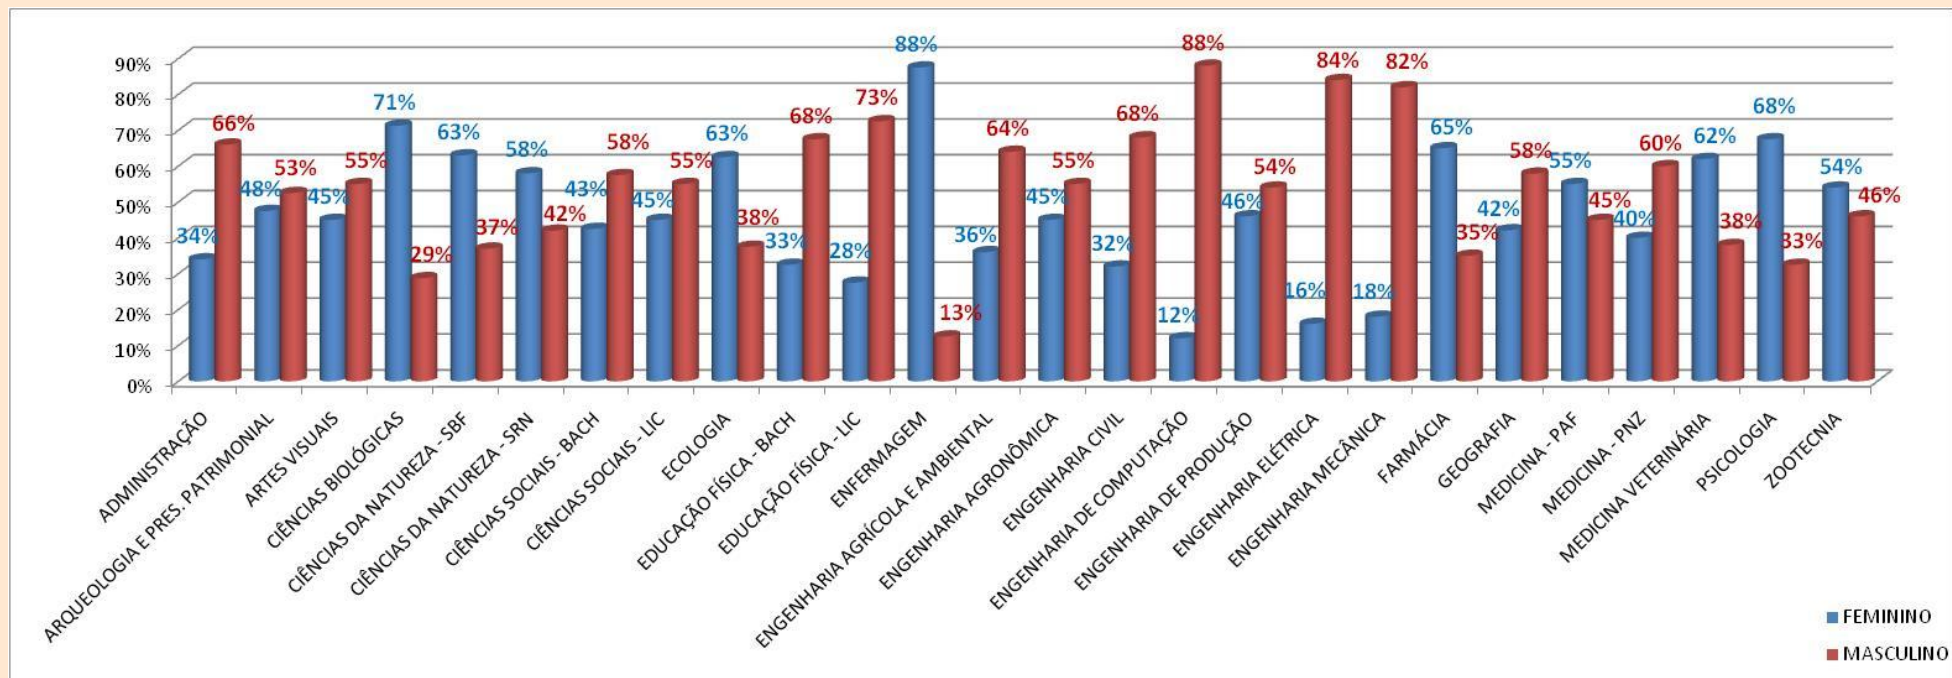

Tabela 20 - Idade dos candidatos aprovados por sexo

Gráfico 8 - Percentuais de candidatos por sexo e curso

Tabela 20 - Idade dos candidatos aprovados por sexo

IDADE	F	M	TOTAL
17	20	16	36
18	139	130	269
19	119	148	267
20	92	89	181
21	62	60	122
22	54	40	94
23	32	31	63
24	18	29	47
25	32	30	62
26	17	16	33
27	14	23	37
28	13	21	34
29	9	18	27
30	10	18	28
31	8	8	16
32	7	10	17
33	7	5	12
34	6	9	15
35	5	12	17

36	2	4	6
37	2	6	8
38	2	0	2
39	2	3	5
40	1	3	4
41	2	7	9
42	2	2	4
43	5	4	9
44	0	1	1
45	0	3	3
46	1	3	4
47	1	2	3
48	0	4	4
49	1	0	1
50	0	1	1
51	0	1	1
52	3	2	5
55	1	0	1
TOTAL	689	759	1448