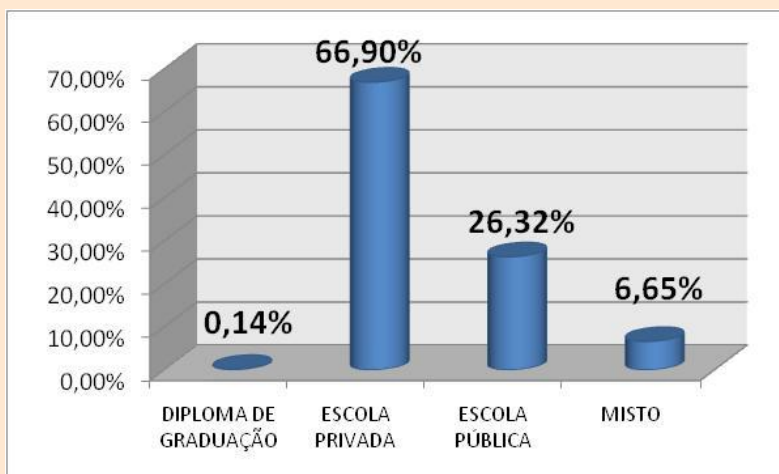

CURSOS	DIPLOMA DE GRADUAÇÃO	ESCOLA PRIVADA	ESCOLA PÚBLICA	MISTO	TOTAL GERAL
Administração		35	7	8	50
Arq. e Pres. Patrimonial		5	14	1	20
Artes Visuais		10	10		20
Ciências Biológicas		26	14		40
Ciê. da Natureza – SBF		13	33	4	50
Ciê. da Natureza – SRN		2	21	2	25
Ciências Sociais (Bach.)		10	7	3	20
Ciências Sociais (Lic.)		8	11	1	20
Ecologia		8	10	2	20
Educação Física (Bach.)		14	5	1	20
Educação Física (Lic.)		8	6	6	20
Enfermagem	1	18		1	20
Eng. Agrícola e Ambiental		19	2	4	25
Eng. Agrônômica		35	3	2	40
Eng. Civil		21	3	1	25
Eng. de Computação		23	2		25
Eng. de Produção		23	1	1	25
Eng. Elétrica		20	4	1	25
Eng. Mecânica		24	1		25
Farmácia		35	3	2	40
Geografia		6	13	1	20
Medicina - PAF		20			20
Medicina - PNZ		36	1	1	38
Med. Veterinária		21	3	1	25
Psicologia		33	5	2	40
Zootecnia		10	11	3	24
Total	1	483	190	48	722

Gráfico 19 - Percentual de origem escola dos aprovados na Ampla Concorrência

Do total de aprovados na Ampla Concorrência, 66,90% cursaram o Ensino Médio em escolas de instituições privadas; 26,32% da rede pública; 6,65% em mistas (parte em públicas e parte em particulares). Identifica-se uma redução da origem da rede pública, em comparação ao processo anterior.