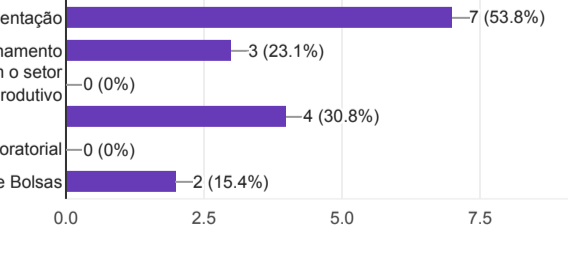

21. Como você avalia o atendimento de Secretaria? * Marcar apenas uma oval

13 responses