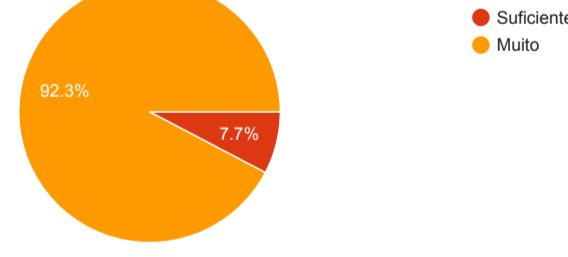

17. Como considera a infraestrutura disponível às atividades acadêmicas do mestrado? *Marcar apenas uma oval.

13 responses