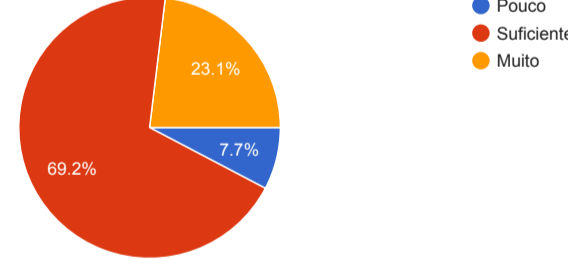

Perguntas globais sobre o mestrado:

16. A orientação proporcionada pelo orientador auxiliou no desenvolvimento da dissertação? *Marcar apenas uma oval.

13 responses