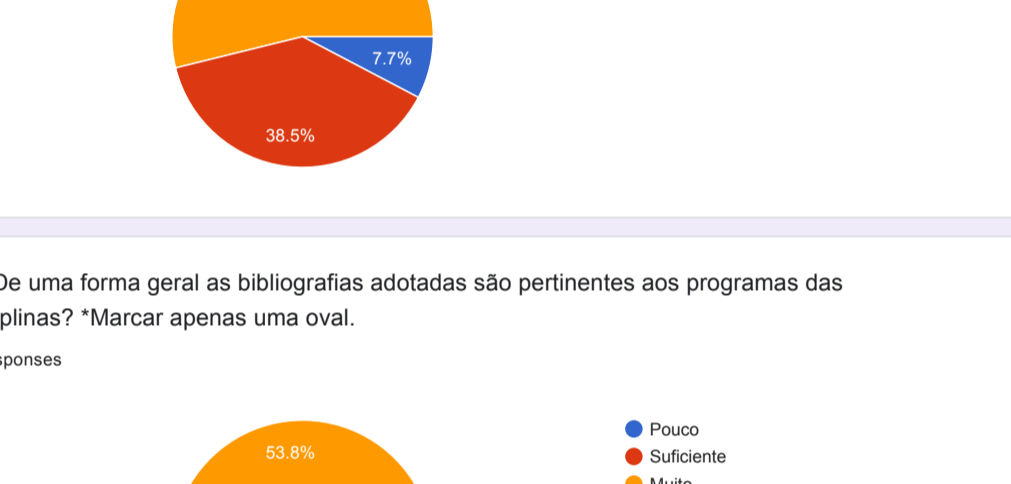

10. Qual função você exerce?

13 responses