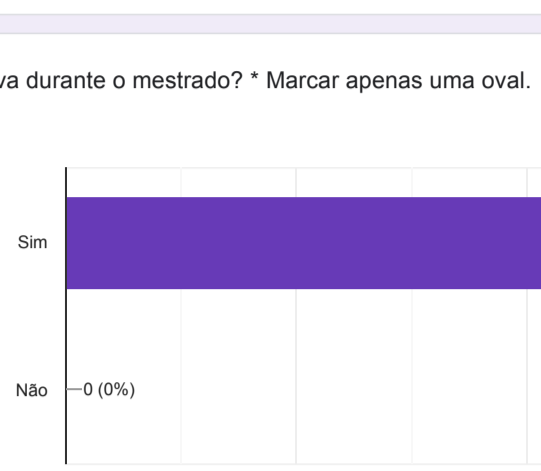

3. Quando você defendeu sua dissertação de mestrado? Marcar apenas uma oval.

13 responses