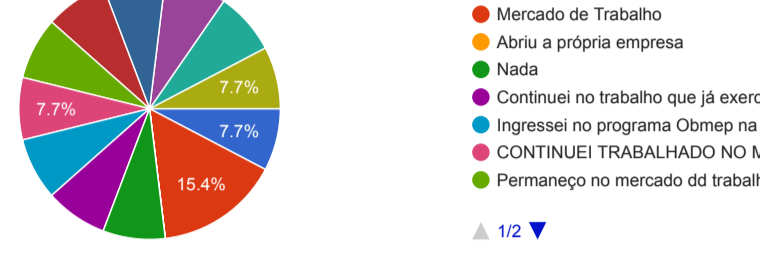

4. Você já trabalhava durante o mestrado? * Marcar apenas uma oval.

13 responses