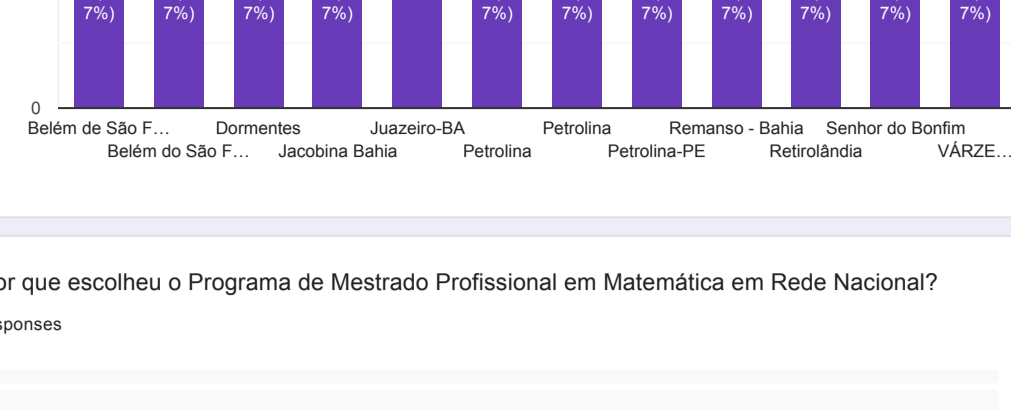

Questions Responses

0 respostas

Not accepting responses ☐

Message for respondents

This form is no longer accepting responses

1. Qual a sua cidade de origem?

13 responses