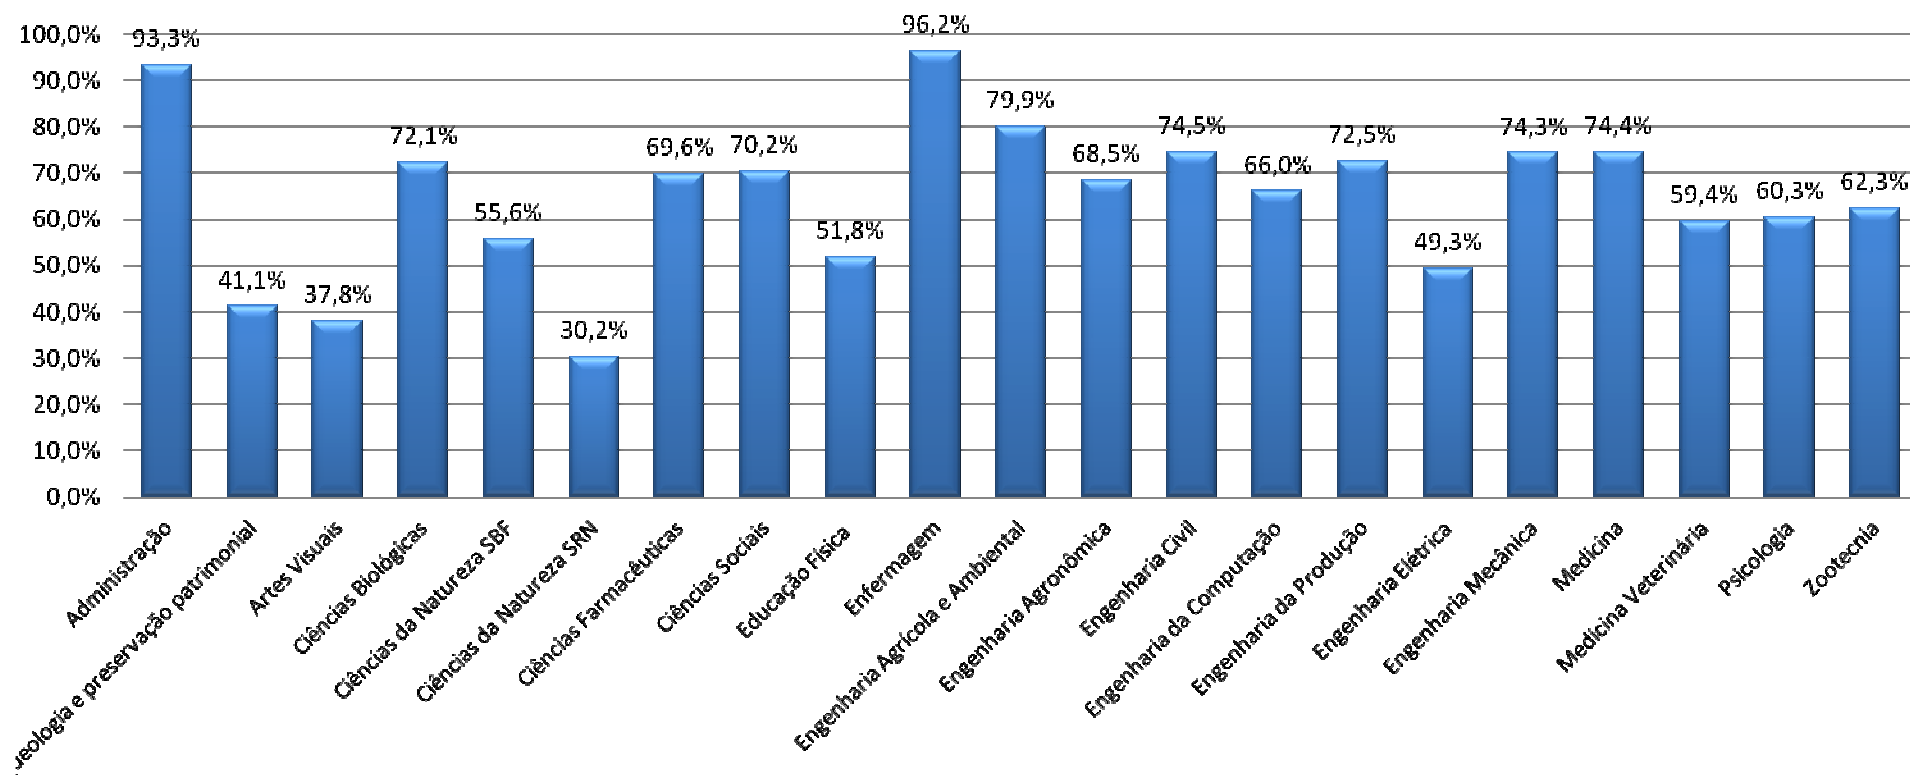

UNIVERSIDADE FEDERAL DO VALE DO SÃO FRANCISCO - UNIVASF
PRÓ-REITORIA DE PLANEJAMENTO E DESENVOLVIMENTO
INSTITUCIONAL - PROPLADI

(I) Demandas por itens constantes em ARP's – relatórios de atendimento

Relatório Geral de Atendimento Leds 2014.1

Colegiados de Graduação