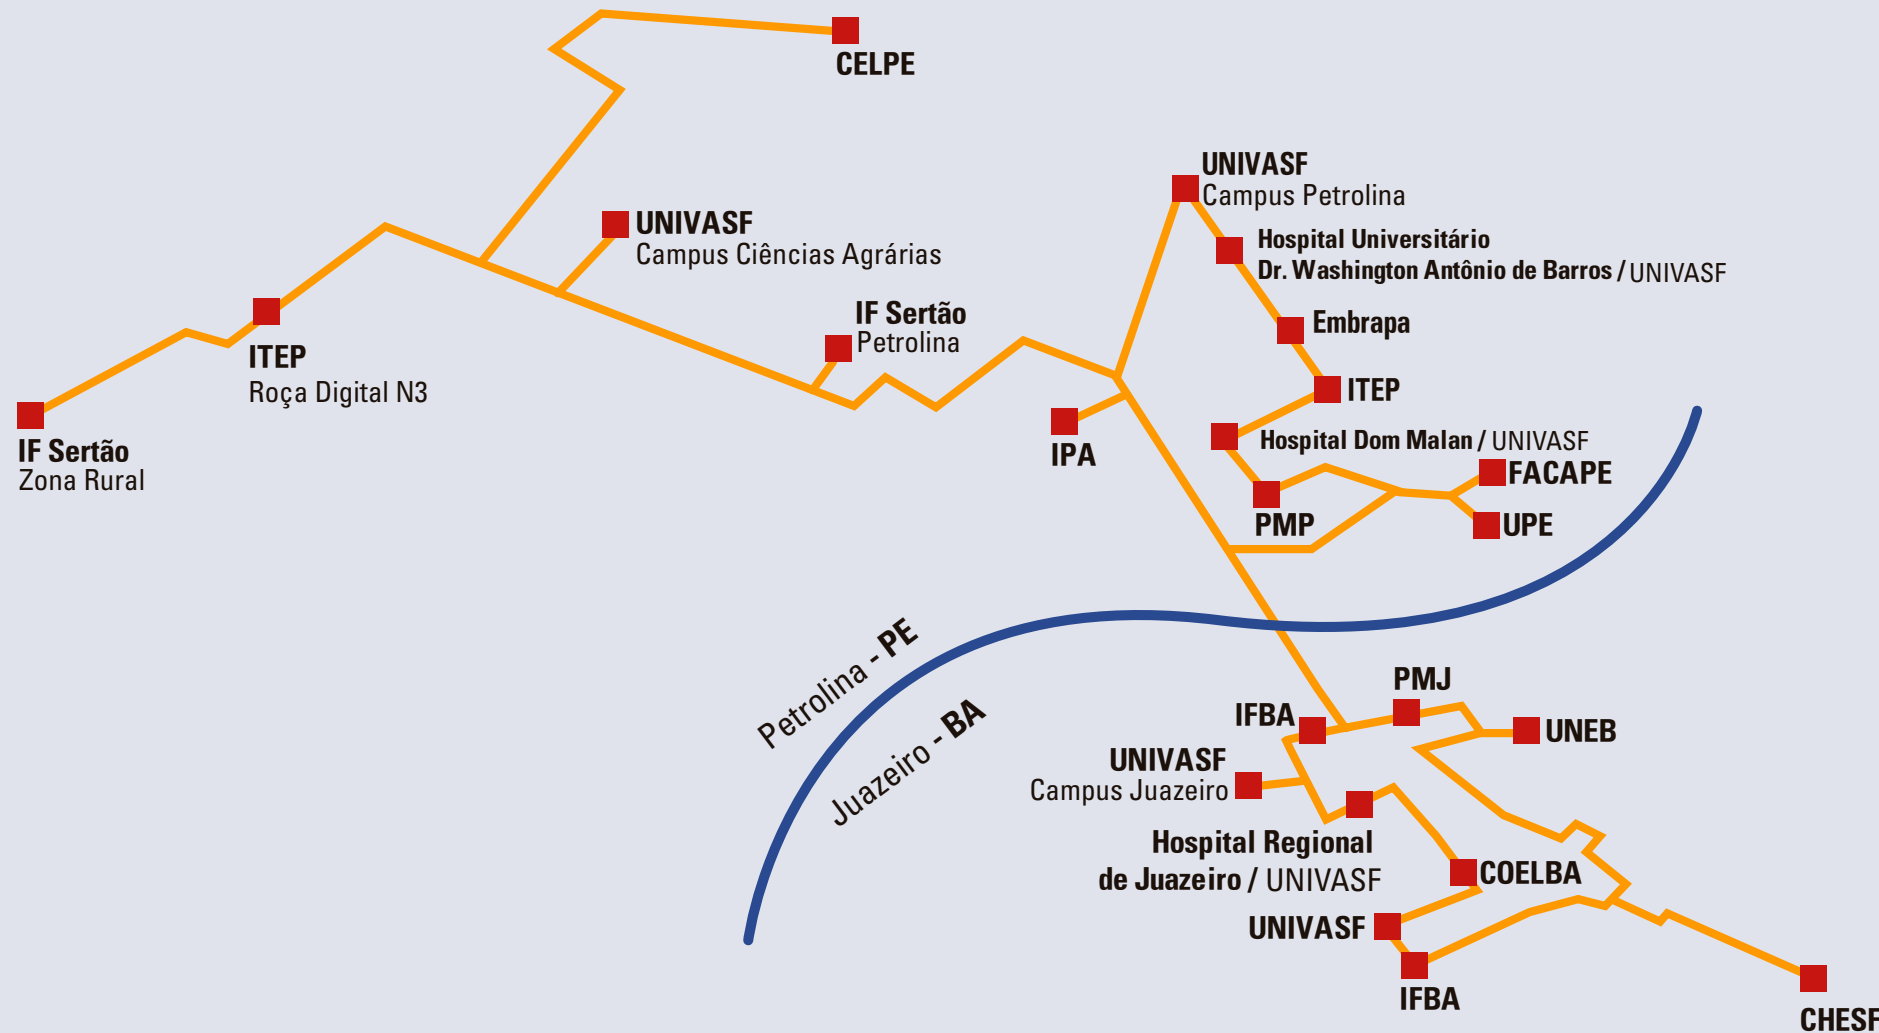

Integração metropolitana

Última atualização em dez/2014

Ministério da
Ciência, Tecnologia
e Inovação

Petrolina - PE e Juazeiro - BA
REDEVASF

Extensão de rede
90 Km

Investimento
R\$ 1.800.000,00

Instituição coordenadora da implantação: **RNP**

INSTITUIÇÕES CONSORCIADAS 9

UNIVASF Universidade Federal do Vale do São Francisco

ITEP Instituto de Tecnologia de Pernambuco

Embrapa Empresa Brasileira de Pesquisa Agropecuária

UNEB Universidade do Estado da Bahia

IF-Sertão PE Instituto Federal do Sertão de Pernambuco

UPE Universidade de Pernambuco

FACAPE Faculdade de Ciências Aplicadas e Sociais de Petrolina

IFBA Instituto Federal da Bahia

IPA Instituto Agrônomo de Pernambuco

INSTITUIÇÕES PARCEIRAS 5

PMP Prefeitura Municipal de Petrolina

PMJ Prefeitura Municipal de Juazeiro

CELPE Companhia Energética de Pernambuco

COELBA Companhia de Eletricidade do Estado da Bahia

CHESF Companhia Hidrelétrica do Vale do São Francisco